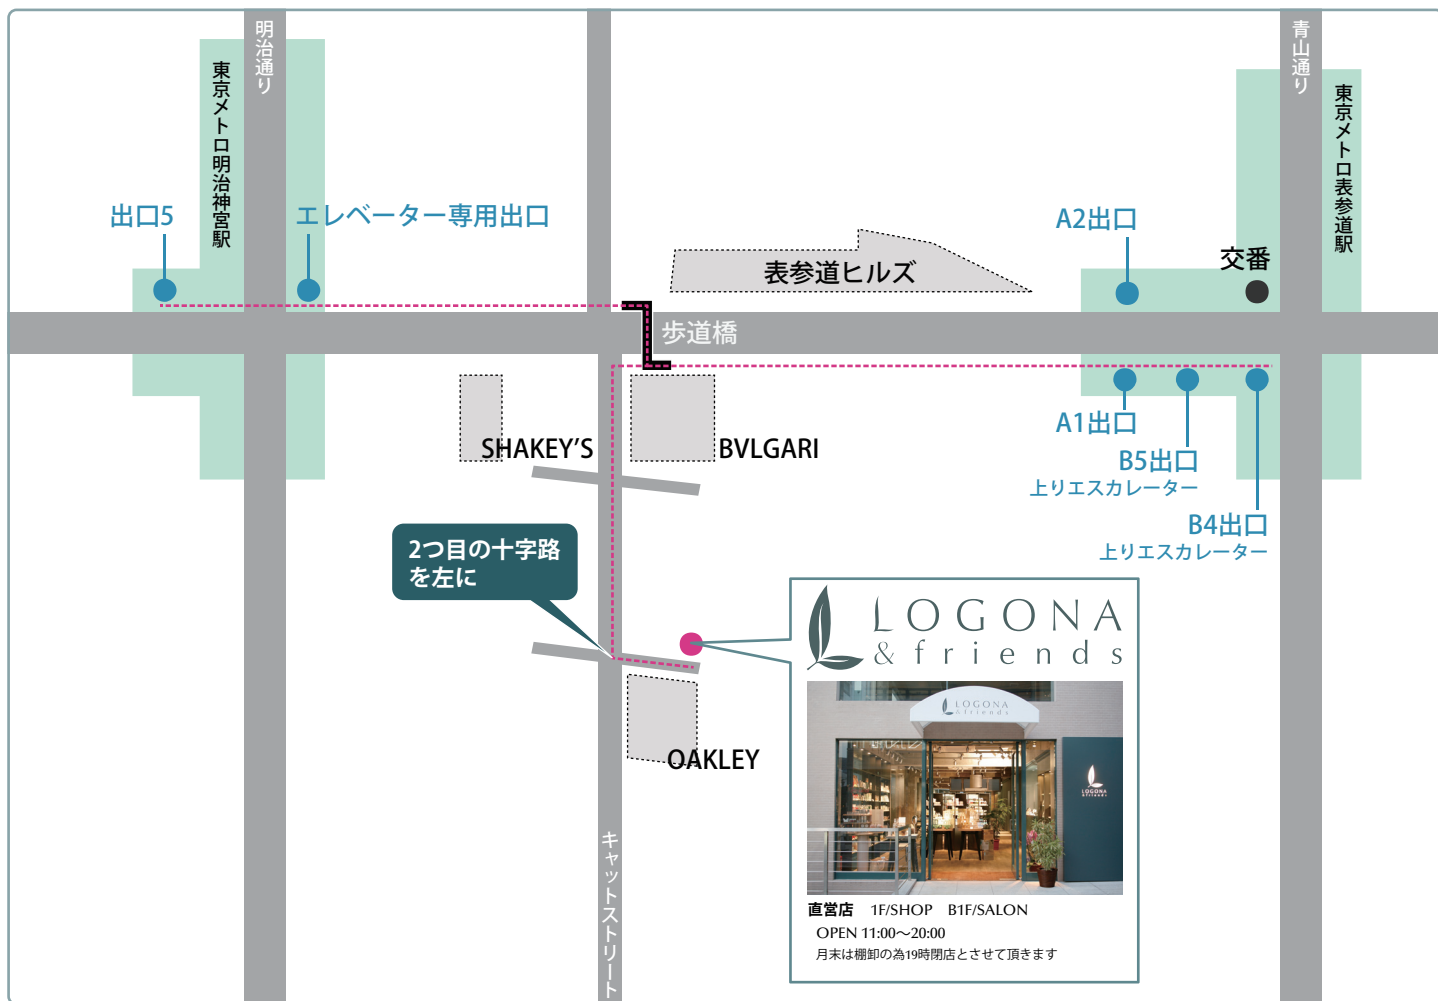

ACCESS MAP

交通アクセスのご案内

- 東京メトロ 明治神宮前駅…………… 徒歩 7分
- 東京メトロ 表参道駅…………… 徒歩 10分
- JR 山手線原宿駅…………… 徒歩 10分

住所・Webアドレス

東京都渋谷区神宮前5-11-11
<http://www.logona-friends.jp/>

お問い合わせ

TEL.03-6427-4657